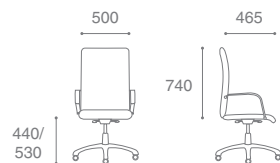

ATLANTIS

Описание кресла:

1. Эргономичная спинка
2. Мягкие подлокотники
3. Широкое эргономичное сиденье
4. Настройка кресла под вес сидящего