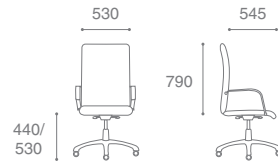

Rest Alu1

Rest Alu1

MOSCOW

LONDON

NEW YORK

VERONA

Описание кресла:

1. Специальный подголовник, разгружающий мышцы воротниковой зоны спины
2. Эргономичная спинка
3. Мягкие подлокотники
4. "Воздушная подушка" для поясницы
5. Широкое эргономичное сиденье
6. Механизм "Мультиблок" с регулировкой под вес сидящего