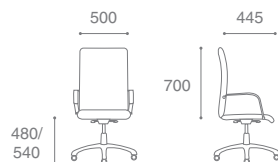

Max PXN

Max CFA/LB

TIGRIS

Описание кресла:

1. U-образная форма спинки для поддержания мышц спины
2. "Воздушная подушка" для поясницы
3. Алюминиевые подлокотники с мягкой полиуретановой накладкой
4. Эргономичное сиденье
5. Механизм MBS с регулировкой под вес сидящего