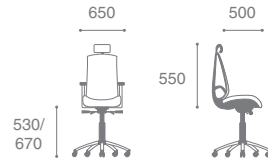

PERFECT

Описание кресла:

1. Подголовник повышенной комфортности
2. Эргономичная форма спинки, эффективно разгружающая мышцы спины
3. Регулируемые подлокотники
4. Эргономичная форма сиденья
5. Настройка механизма кресла под вес сидящего