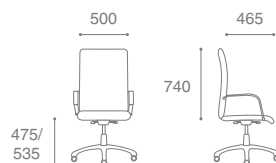

Orion PSChN

Orion Steel Chrome CFA/LB

TORUS

Описание кресла:

1. Удобный подголовник
2. Широкая эргономичная спинка с массажной зоной для повышения тонуса верхней части спины
3. Мягкие накладки на подлокотники
4. Широкое эргономичное сиденье
5. Механизм "Мультиблок" с регулировкой под вес сидящего
6. Хромированная крестовина