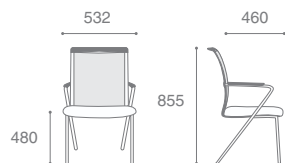

ROMEEO

Описание кресла:

1. Сетчатая "дышащая" ткань для повышения комфорта
2. Удобные подлокотники
3. Специальная форма переднего края сиденья для повышения качества кровообращения
4. Прочный металлический каркас
5. Благодаря оригинальному дизайну кресло легко впишется даже в самый креативный интерьер, где требуется комфортное и стильное кресло