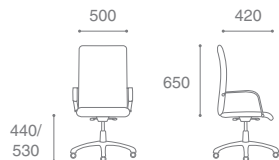

MANAGER

Описание кресла:

1. Удобное кресло для работы в офисе
2. Мягкие подлокотники
3. Широкое эргономичное сиденье
4. Механизм качания с настройкой под вес сидящего
5. Оптимальное соотношение цена/качество