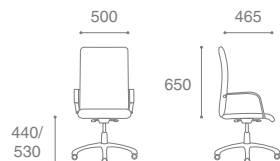

JORDAN

Описание кресла:

1. Широкая спинка
2. Конструкция кресла помогает равномерно распределять нагрузку на позвоночник
3. Широкое эргономичное сиденье
4. Удобные пластиковые подлокотники