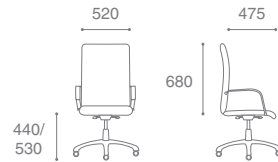

RALPH

Описание кресла:

1. Широкая эргономичная спинка
2. “Дышащие” вставки
3. Возможность поднять подлокотники в вертикальное положение
4. Широкое эргономичное сиденье
5. Механизм качания с регулировкой под вес сидящего