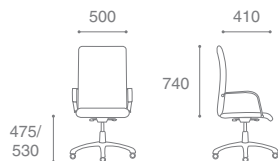

**Nova Wood
Chrome CF/LB**

NOVA

Описание кресла:

1. Высокая эргономичная спинка
2. Мягкие накладки на подлокотники
3. Бесшовная спинка
4. "Воздушная подушка" для поясницы
5. Механизм "Мультиблок" с регулировкой под вес сидящего