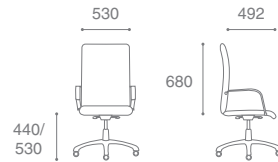

DELFO

Описание кресла:

1. Эргономичная спинка
2. Прочные подлокотники
3. Разборный каркас (экономит объем упаковки)
4. Широкое эргономичное сиденье
5. Настройка кресла под вес сидящего

Delfo DF PLN