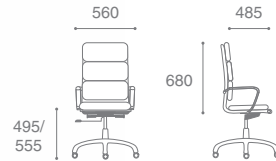

NORD LUX

Описание кресла:

1. Лаконичный дизайн
2. Мягкие широкие подушки на спинке и сидении
3. Удобные хромированные подлокотники с накладками
4. Хромированные крестовина и газпатрон
5. Прорезиненные ролики с фиксацией (WRS-Stop)
6. Доступны модификации с высокой и низкой спинкой (LB)
7. Механизм качания с возможностью регулировки под вес сидящего