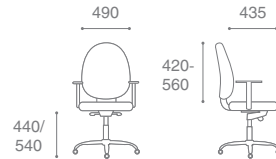

Tecton High
gtp51Alu3

Tecton gtpHN7

Tecton gtpVCh1

ARCADIA

Описание кресла:

1. Кресло спроектировано для режима работы 24/7 (24 часа в сутки 7 дней в неделю)
2. Эргономичные спинка и сиденье
3. Регулировка угла наклона спинки
4. Подушки сиденья и спинки изготовлены из формованного полиуретана
5. Регулировка высоты подъема сиденья
6. Прорезиненные ролики