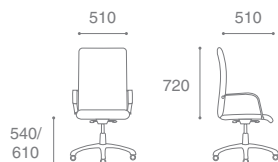

Nevada T2 Chrome Alu1

Nevada PScN

MAX

Описание кресла:

1. Эргономичная спинка
2. Уникальная форма спинки “львиная лапа” для улучшения кровообращения и повышения тонуса организма
3. Алюминиевые подлокотники с мягкой полиуретановой накладкой
4. Широкое сиденье
5. Механизм MBS с регулировкой под вес сидящего