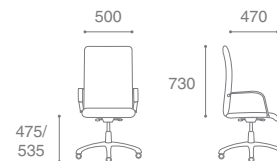

Star PScN

STAR

Описание кресла:

1. Высокая эргономичная спинка
2. На спинке установлены 3 подушки с амортизирующим эффектом
3. Мягкие накладки на подлокотники
4. Эргономичное сиденье
5. Механизм "Мультиблок" с регулировкой под вес сидящего