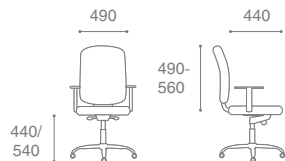

Altai sync gtpVN7

Altai gtpHCh1

PAMIR

Описание кресла:

1. Специальная форма спинки, снимающая нагрузку с позвоночника
2. Удобные подлокотники
3. Настройка кресла под вес сидящего
4. Синхромеханизм
5. Прорезиненные ролики