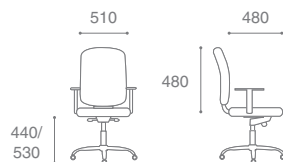

ALTAI

Описание кресла:

1. Эргономичная форма спинки, снимающая нагрузку с позвоночника
2. Удобные подлокотники
3. Мягкие эргономичные спинка и сиденье
4. Синхромеханизм
5. Оригинальные стильные полосы с задней стороны спинки