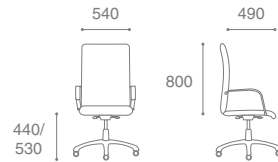

Montana Wood Chrome

Montana PScN

BOND

Описание кресла:

1. Широкий подголовник
2. Эргономичная спинка
3. Уникальный механизм, позволяющий одновременно менять положение спинки и сиденья кресла
4. Шарнирные подлокотники с PU накладками
5. Механизм с регулировкой под вес сидящего
6. Алюминиевая крестовина