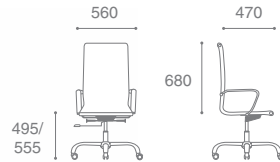

NORD

Описание кресла:

1. Лаконичный дизайн в лучших европейских традициях
2. Благодаря стильному сочетанию хромированного и черного цвета кресло отлично впишется в интерьер в стиле High-Tech
3. Накладки на подлокотниках
4. Прочная хромированная рама
5. Хромированные крестовина и газпатрон
6. Прорезиненные ролики WRS-S с фиксацией
7. Доступны модификации с высокой (Nord) и низкой спинкой (Nord LB)