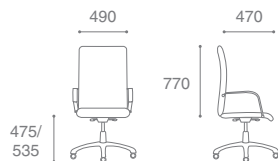

**Sparta Steel
Chrome CF/LB**

SPARTA

Описание кресла:

1. Высокая эргономичная спинка с тремя характерными подушками
2. Мягкие подлокотники
3. Эргономичное сиденье
4. Механизм мультиблок с регулировкой под вес сидящего