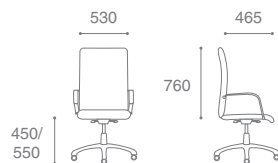

TREVISO

Описание кресла:

1. Мягкий широкий подголовник
2. Воздушные подушки обеспечивают неповторимый комфорт
3. Удобные подлокотники с мягкими накладками
4. Широкое сиденье с передним краем, закругленным для улучшения кровообращения
5. Уникальная крестовина с пластиковыми накладками

Treviso PDN9