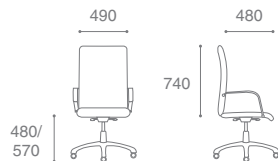

Galaxy Wood Chrome

Galaxy Steel Silver CF/LB

PREMIER

Описание кресла:

1. Уникальная спинка "40 пальцев" эффективно тонизирует мышцы спины
2. Широкое эргономичное сиденье
3. Механизм "Мультиблок" с регулировкой под вес сидящего
4. Прочная металлическая крестовина с деревянными накладками