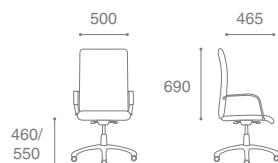

WALTER

Описание кресла:

1. Эргономичные формы
2. Подушки с массажным эффектом на спинке и сиденье
3. Алюминиевые подлокотники с мягкой полиуретановой накладкой
4. Механизм "Мультиблок" с настройкой кресла под вес сидящего
5. Хромированная крестовина

Walter Steel Chrome