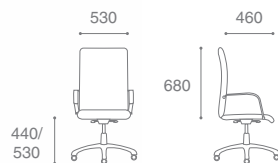

Ralph PRAlu1

Ralph PRN

TWIST

Описание кресла:

1. Эргономичная спинка с массажными подушками
2. Валик поддержки спины
3. Прочные подлокотники
4. Настройка кресла под вес сидящего

Twist PGcN

Twist PLN

PRIMA