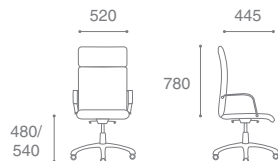

1. Широкий подголовник
2. Эргономичная форма спинки
3. "Воздушная подушка" для поясницы
4. Широкое эргономичное сиденье
5. Механизм "Мультиблок" с регулировкой под вес сидящего
6. Возможность установки механизма "Auto return"
7. Прорезиненные ролики

Alia Chrome Alu2 MBS

Alia Chrome CFA/LB

BERLIN

Описание кресла:

1. Широкий подголовник
2. Эргономичная форма спинки
3. Многослойные подушки, обеспечивающие дополнительный комфорт
4. Широкое эргономичное сиденье
5. Механизм "Мультиблок" с регулировкой под вес сидящего
6. Возможность установки механизма "Auto return"
7. Прорезиненные ролики