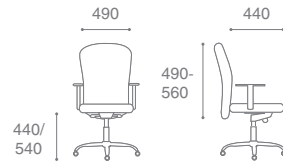

Pamir sync gtpVN7

Pamir sync gtpHCh1

ITACA

Описание кресла:

1. Широкое эргономичное сиденье
2. Материал обивки внешней стороны спинки соответствует материалу обивки всего кресла
3. Синхромеханизм
4. Прорезиненные ролики

Itaca sync gtp20

Itaca gtp51Ch1

ROMEEO

Описание кресла:

1. Сетчатая "дышащая" ткань для повышения комфорта
2. Удобные подлокотники
3. Специальная форма переднего края сиденья для повышения качества кровообращения
4. Прочный металлический каркас
5. Благодаря оригинальному дизайну кресло легко впишется даже в самый креативный интерьер, где требуется комфортное и стильное кресло