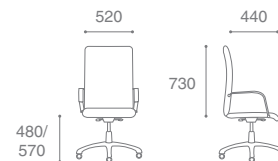

Apollo PScN

APOLLO

Описание кресла:

1. Специальная спинка с мягкой подушкой эффективно разгружает мышцы спины
2. "Воздушная подушка" для поясницы
3. Мягкие подлокотники
4. Широкое мягкое сиденье
5. Механизм Мультиблок с регулировкой под вес сидящего