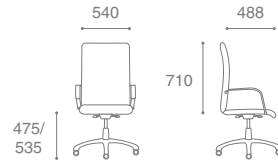

Olympus PScN

Olympus Wood Chrome CFA/LB

GALAXY

Описание кресла:

1. Система подушечек, тонизирующих мышцы шеи и верхнюю часть спины
2. Мягкие накладки на подлокотники
3. Система подушечек на переднем крае сиденья для улучшения кровообращения ног
4. Настройка кресла под вес сидящего
5. Матовая металлическая крестовина