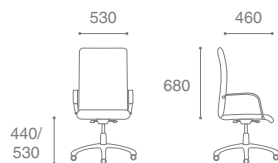

PRIMA

Описание кресла:

1. Специальный подголовник, разгружающий мышцы шеи
2. Прочные подлокотники
3. Широкое сиденье
4. Разборный каркас (экономит объем упаковки)
5. Настройка кресла под вес сидящего

Prima PLN