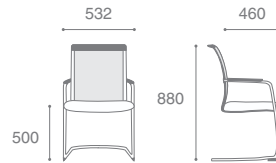

JULIET

Описание кресла:

1. Сетчатая “дышащая” ткань для повышения комфорта
2. Удобные подлокотники
3. Широкое мягкое сиденье
4. Специальная форма переднего края сиденья для повышения качества кровообращения
5. Прочный металлический каркас

Juliet