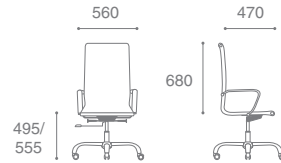

TOP

Описание кресла:

1. Изящный дизайн в лучших европейских традициях
2. Широкая эргономичная форма спинки
3. Удобные хромированные подлокотники
4. Хромированные крестовина и газпатрон
5. Прорезиненные ролики с фиксацией (WRS-Stop)
6. Доступны модификации с высокой и низкой спинкой (LB)
7. Механизм качания с возможностью регулировки под вес сидящего