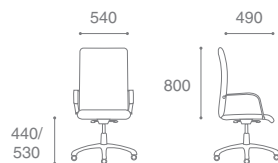

Bond Alu1

Bond Steel Chrome T CF

REST

Описание кресла:

1. Мягкий широкий подголовник
2. Релаксационные зоны на спинке
3. Подлокотники с деревянными накладками
4. Шарниры в подлокотниках позволяют регулировать положение спинки и сиденья кресла