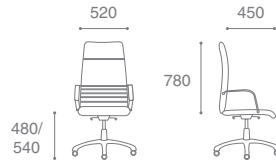

Berlin LB Chrome Alu2

Berlin Chrome CFA/LB

CRONO

Описание кресла:

1. Эргономичная форма спинки
2. Система поясничных подушек для повышения тонуса мышц поясничной зоны
3. Широкое эргономичное сиденье
4. Механизм "Мультиблок" с регулировкой под вес сидящего
5. Возможность установки механизма "Auto return"
6. Прорезиненные ролики