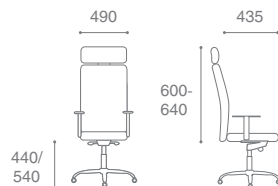

Electra Chrome LB Auto Return SP

Electra Chrome CF/LB

TECTON

Описание кресла:

1. Широкий подголовник (для Tecton High)
2. Широкая эргономичная спинка
3. Регулируемая высота подъема спинки
4. Синхромеханизм
5. Настройка кресла под вес сидящего
6. Прорезиненные ролики