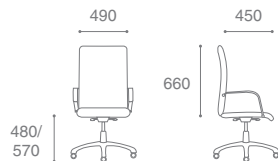

Torus Wood Chrome

Torus PScN

OLYMPUS

Описание кресла:

1. Удобный подголовник
2. Широкая эргономичная спинка с массажной вставкой для повышения тонуса спины
3. Удобные деревянные подлокотники
4. Механизм "Мультиблок" с регулировкой под вес сидящего
5. Прочная металлическая крестовина с деревянными накладками