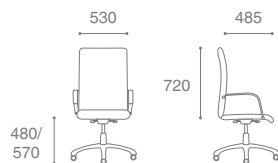

AMBASSADOR

Описание кресла:

1. S-образная форма спинки, эффективно разгружающая мышцы спины
2. Удобные деревянные подлокотники
3. Широкое эргономичное сиденье
4. Механизм "Мультиблок" с регулировкой под вес сидящего
5. Прочная металлическая крестовина с деревянными накладками

Ambassador PSaN