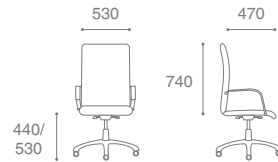

MINISTER

Описание кресла:

1. Широкая спинка
2. Конструкция кресла помогает равномерно распределять нагрузку на позвоночник
3. Широкое эргономичное сиденье
4. Настройка кресла под вес сидящего