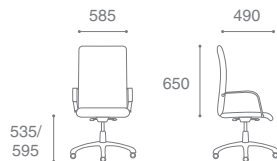

Astoria T2
Steel Chrome

Astoria PScN

Astoria PScN

FLORIDA

Описание кресла:

1. Широкий подголовник
2. Эргономичная форма кресла
3. Удобные прочные подлокотники с мягкими накладками
4. Воздушная подушка в области поясницы
5. Механизм мультиблок с регулировкой под вес сидящего