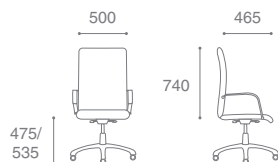

Admiral PScN

Admiral Alu1 Chrome MBS

ORION

Описание кресла:

1. Уникальная спинка, тонизирующая не только трапецевидные, но и широчайшие мышцы спины
2. Мягкие накладки на подлокотники для снижения усталости рук
3. Широкое эргономичное сиденье
4. Механизм "Мультиблок" с регулировкой под вес сидящего
5. Хромированная крестовина