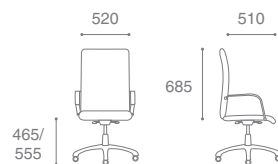

Verona Alu1 Chrome

Verona Steel Chrome CF/LB

ADMIRAL

Описание кресла:

1. Специальный подголовник, разгружающий мышцы шеи
2. Эргономичная спинка
3. Удобные подлокотники оригинальной формы
4. Широкое эргономичное сиденье
5. Механизм с регулировкой под вес сидящего "Мультиблок"