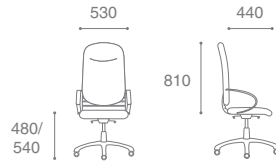

ELECTRA

Описание кресла:

1. Уникальная бесшовная спинка, обеспечивающая хорошее кровообращение
2. "Воздушная подушка" для поясницы
3. Широкое эргономичное сиденье
4. Механизм "Мультиблок" с регулировкой под вес сидящего
5. Возможность установки механизма "Auto return"
6. Прорезиненные ролики