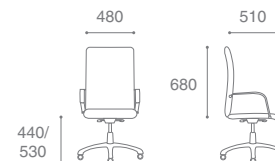

Manager DF PLN

Manager Extra CF/LB

JORDAN

Описание кресла:

1. Широкая спинка
2. Конструкция кресла помогает равномерно распределять нагрузку на позвоночник
3. Широкое эргономичное сиденье
4. Удобные пластиковые подлокотники